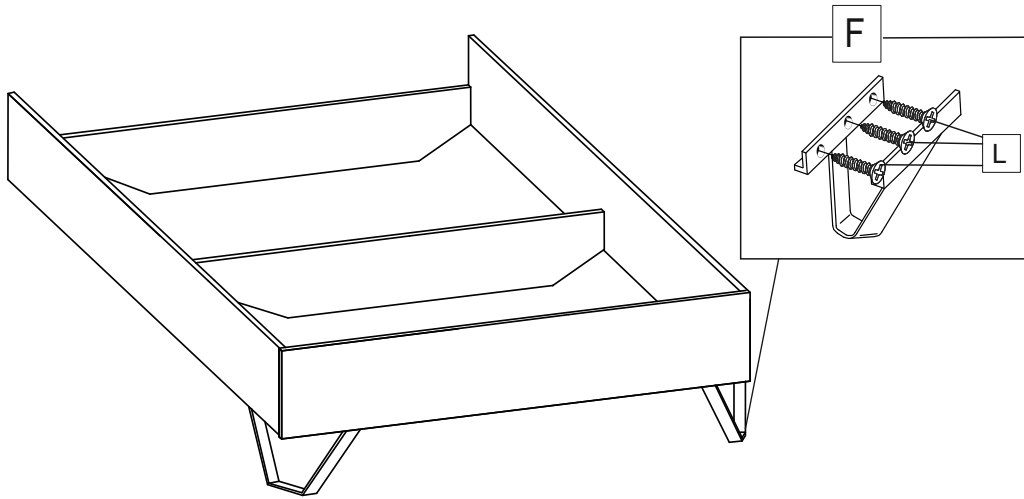

# Формула

ЛД.514020.000 - Кровать 1200x2000

# Formula

LD.514020.000 - Bed 1200x2000

	1284
	1016
	2100

A x19	B x19	C x17	D x1	E x18	F x2	G x19	H x6	I x8
3,5x41	7x50	3,5x16	3,5x30					
J x8	K x4	L x12	M x41					

	0h60min		600mm	0.5kg	3m		

①	514020.001	1	2
②	514020.002	1	2
③	514020.003	1	2
④	511010.004	2	2
⑤	510010.005	4	2
⑥	510010.006	4	2
⑦	510010.007	1	2
⑧	514020.004	1	2
⑨	514020.005	1	2
⑩	514020.006	1	3
⑪	514020.007	1	3
⑫	514020.008	1	2
⑬	Кроватный настил 590 Bedding	1	4,5

	8x30		
B	x8	C	x13

	8x50		
A	x8	D	x1
H	x4	E	x8

		
F	3,5x16	3,5x41
x2	x12	x8

  
3,5x30  
M x18

		
3,5x30		8x30
M x12	B x11	C x4

A x11

	 7x50	 3,5x30	 1,6x25
I   x4	K   x4	M   x5	E   x8

 3,5x30  
M x8