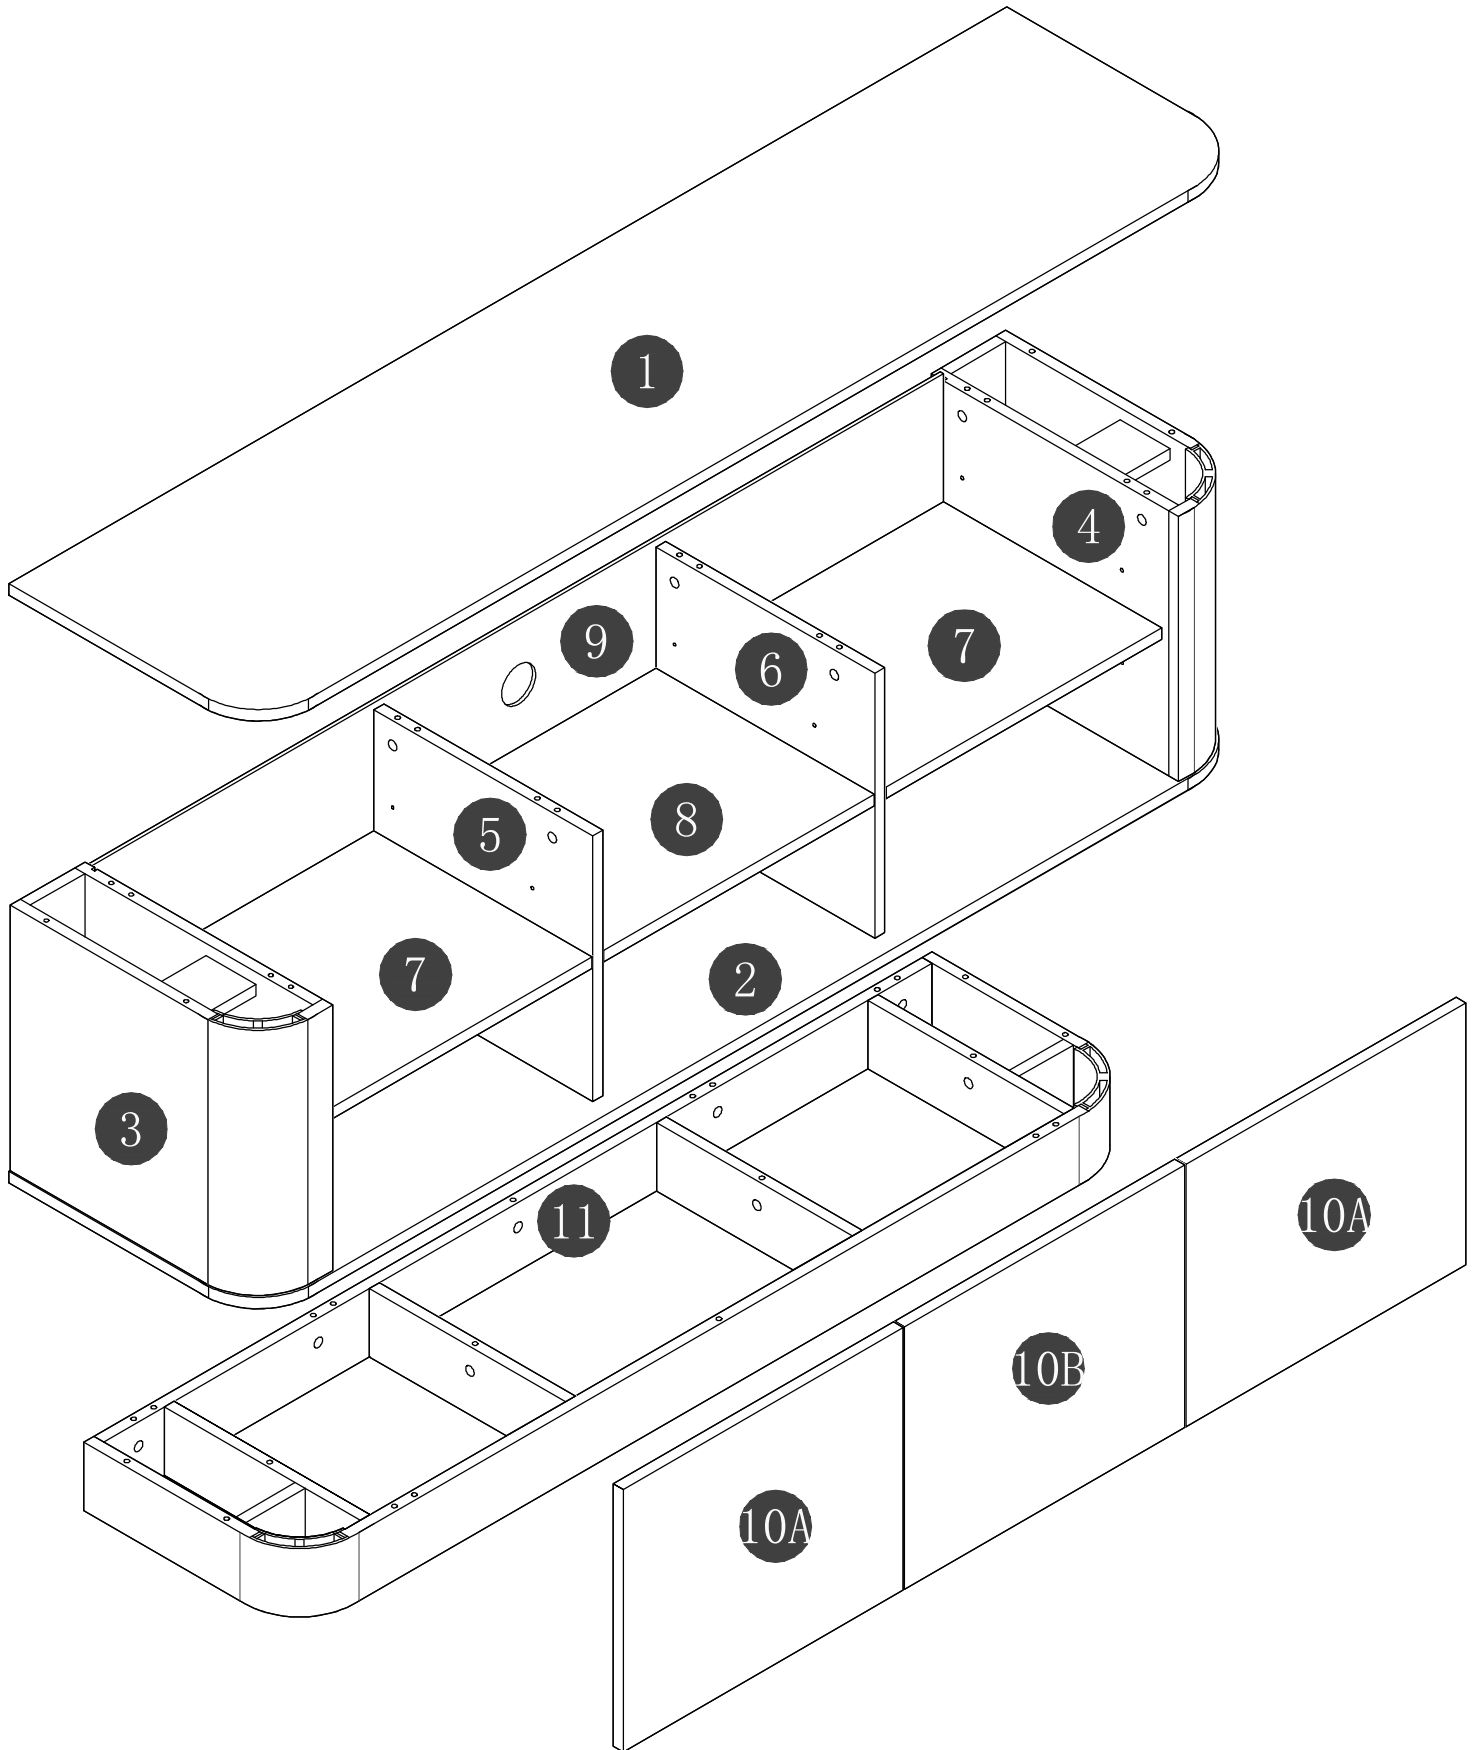

Инструкция по сборке типовая
ТВ-тумба Вест 160х50
160х40х50

Сборка согласно
заказанной комплектации:

№	Размер деталей	Количество
1	1600*400*16	1
2	1600*400*16	1
3	396*120*368	1
4	396*120*368	1
5	368*353*16	1
6	368*353*16	1

№	Размер деталей	Количество
7	443*350*16	2
8	432*350*16	1
9	1369*378*5	1
10A/B	362*450*16	3
11	1360*347*95	1

Фурнитура

M6*40

A=20

Φ 8*30

B=34

Φ 15*12

C=20

Φ 21

D=20

E=10

F=1

Φ 7*50

Q=8

I2=2

M4

H=1

I3=4

K=3

L=12

M3. 5*12

V1=6

Шаг 1

Шаг 2