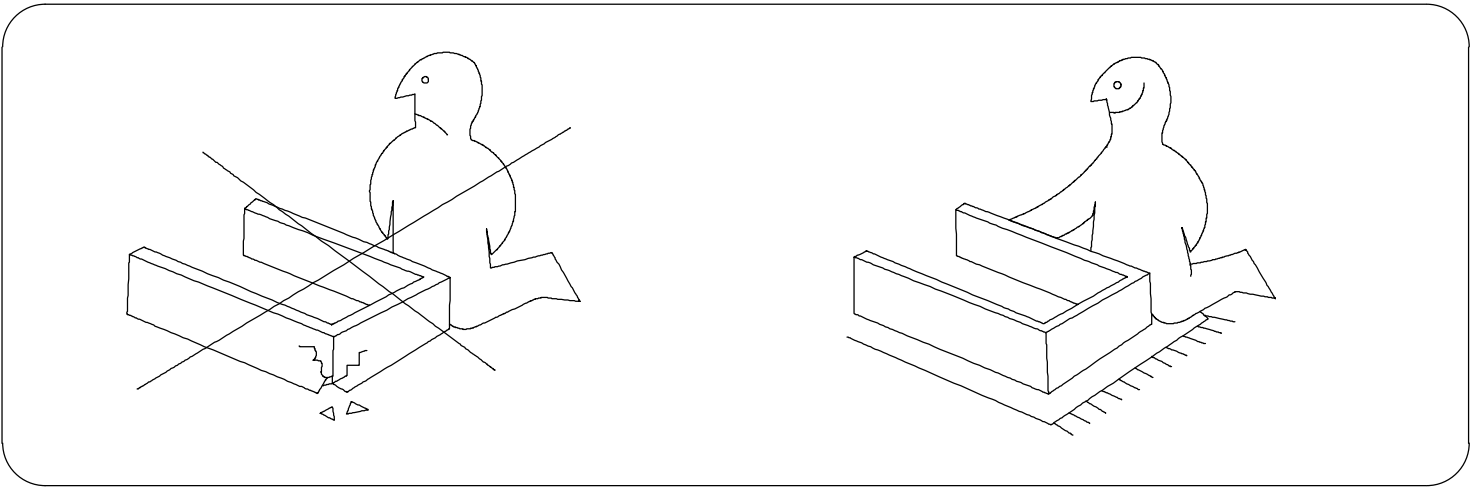

Инструкция по сборке типовая
ТВ-тумба Вест 160х50
160х40х50

Сборка согласно
заказанной комплектации:

№	Размер деталей	Количество
1	1600*400*16	1
2	1600*400*16	1
3	396*120*368	1
4	396*120*368	1
5	368*353*16	1
6	368*353*16	1