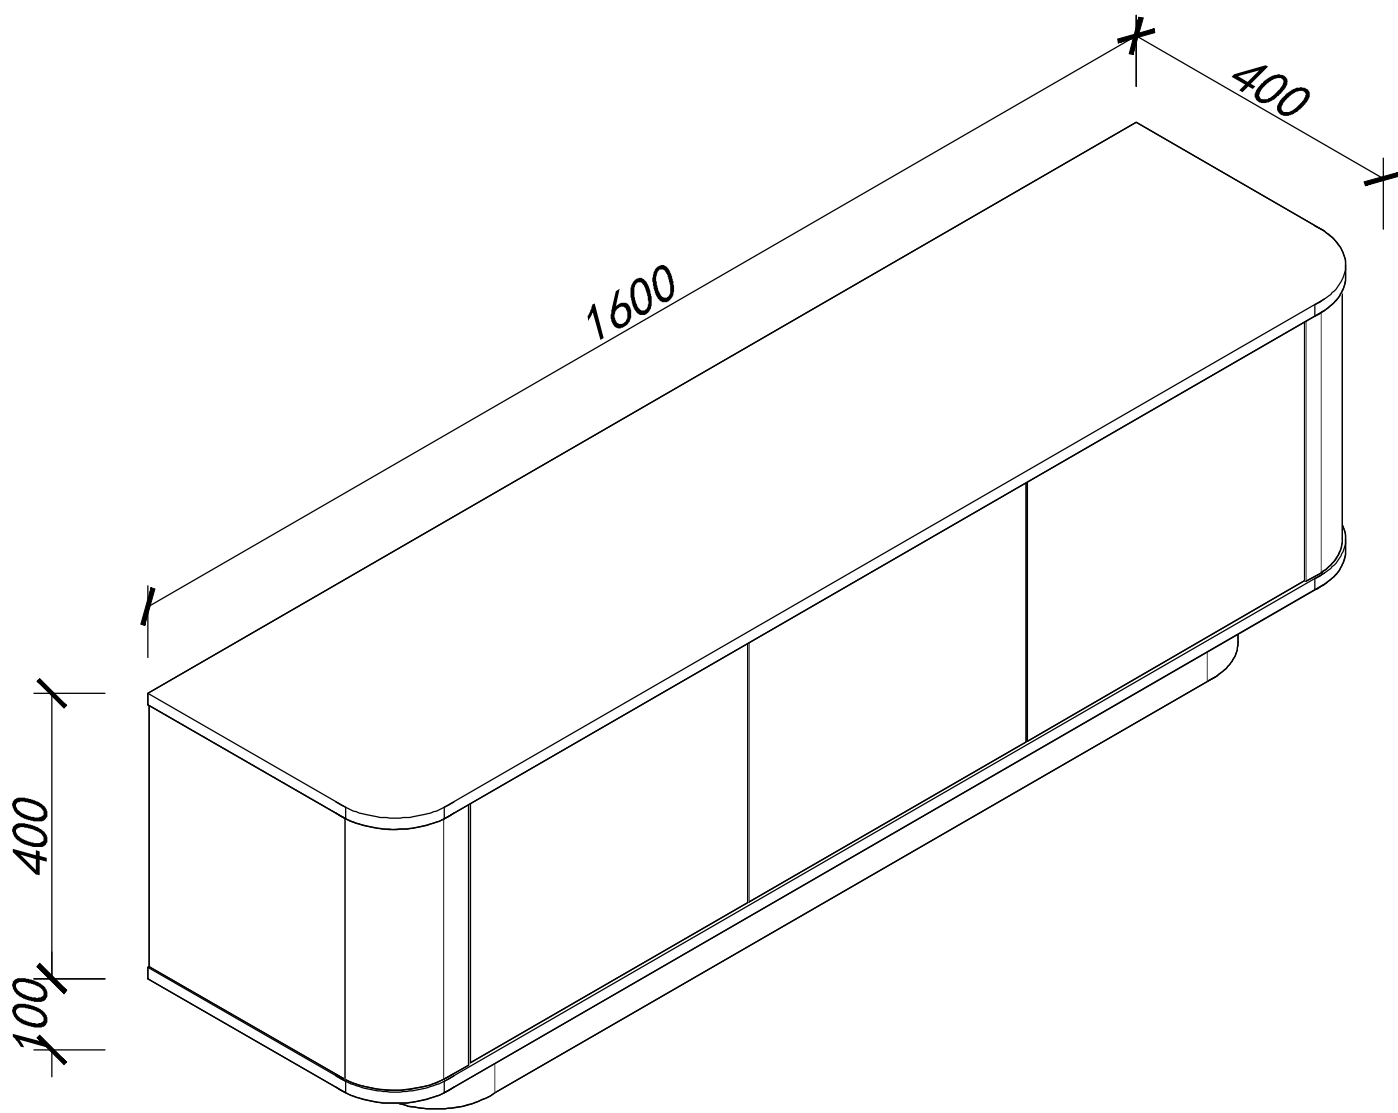

Инструкция по сборке типовая
ТВ-тумба Вест 160х50
160х40х50

Сборка согласно
заказанной комплектации:

№	Размер деталей	Количество
1	1600*400*16	1
2	1600*400*16	1
3	396*120*368	1
4	396*120*368	1
5	368*353*16	1
6	368*353*16	1

№	Размер деталей	Количество
7	443*350*16	2
8	432*350*16	1
9	1369*378*5	1
10A/B	362*450*16	3
11	1360*347*95	1

Фурнитура

M6*40

A=20

Φ 8*30

B=34

Φ 15*12

C=20

Φ 21

D=20

E=10

F=1

Φ 7*50

Q=8

I2=2

M4