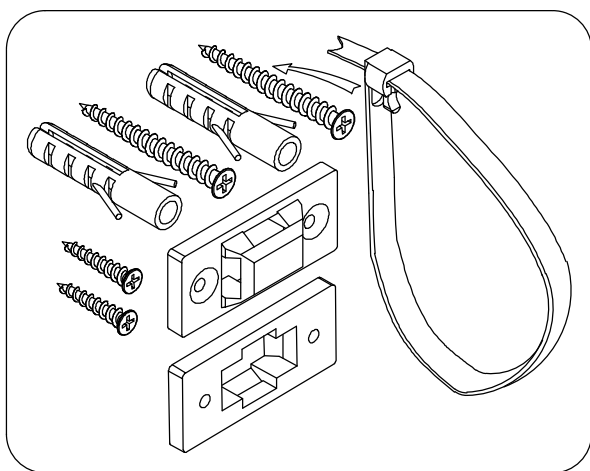

Фурнитура

M6*40

A=20

Φ 8*30

B=34

Φ 15*12

C=20

Φ 21

D=20

E=10

F=1

Φ 7*50

Q=8