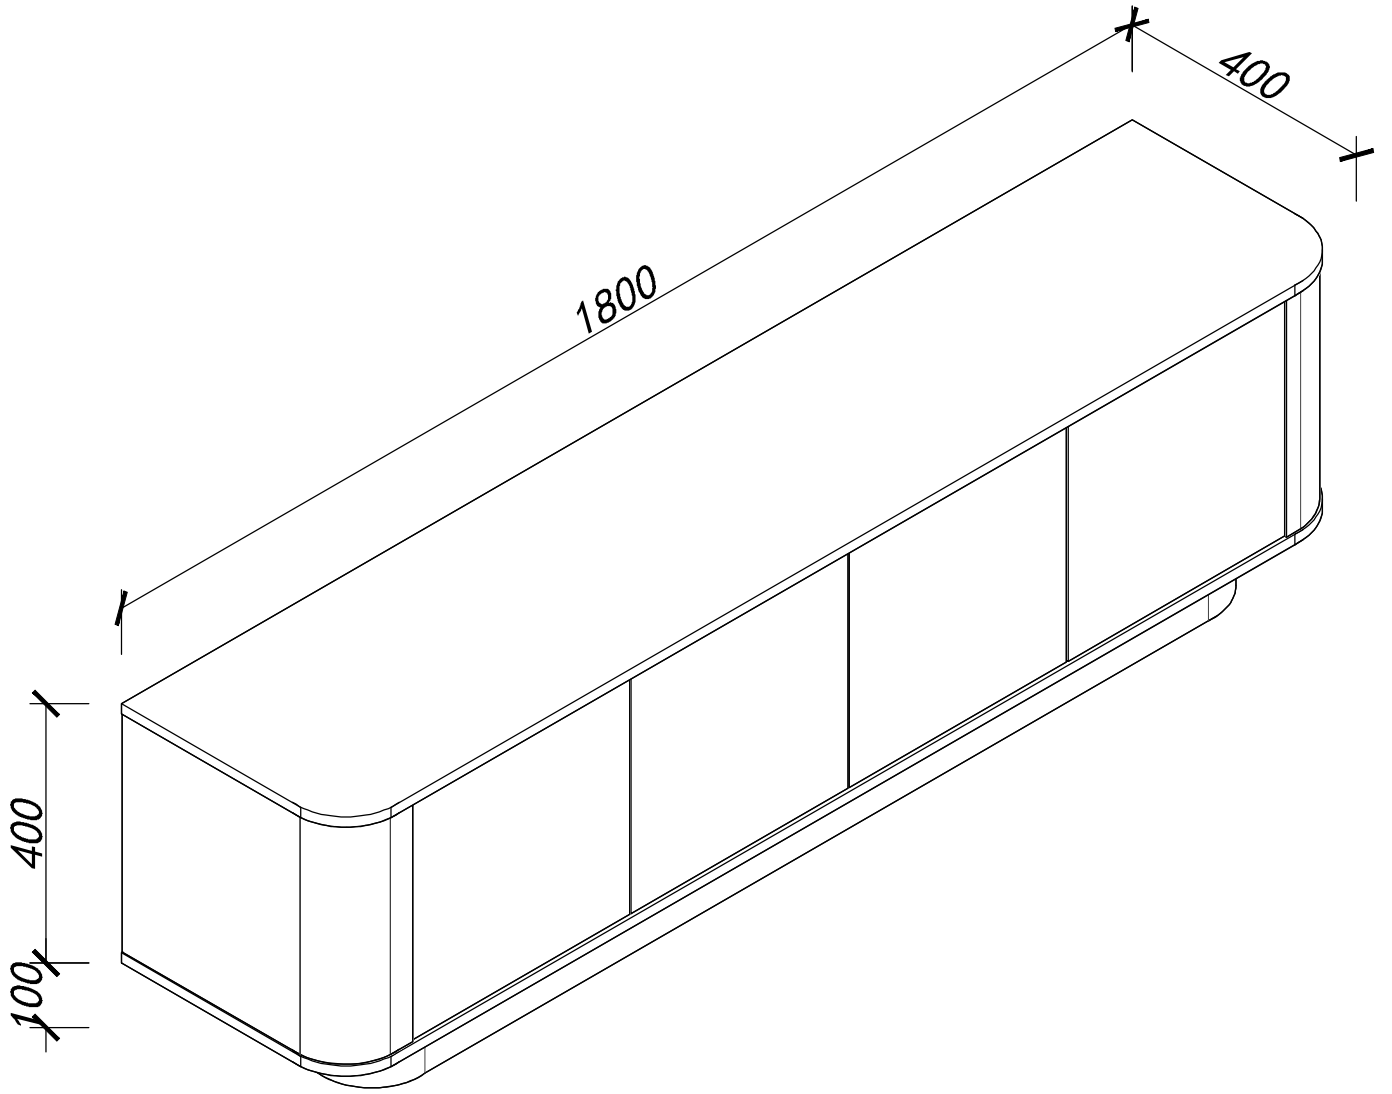

Инструкция по сборке типовая
ТВ-тумба Вест 180х50
180х40х50

Сборка согласно
заказанной комплектации:

№	Размер деталей	Количество
1	1800*400*16	1
2	1800*400*16	1
3	396*120*368	1
4	396*120*368	1
5	368*350*16	2
6	368*379*16	1

№	Размер деталей	Количество
7	380*350*16	2
8	369*350*16	2
9	781*378*5	2
10A/B	362*387*16	3
11	362*387*16	1
12	1600*348*95	1

Фурнитура

M6*40

A=24

Φ 8*30

B=40

Φ 15*12

C=24

Φ 21

D=24

E=12

F=1

Φ 7*50

Q=10

I2=4

M4