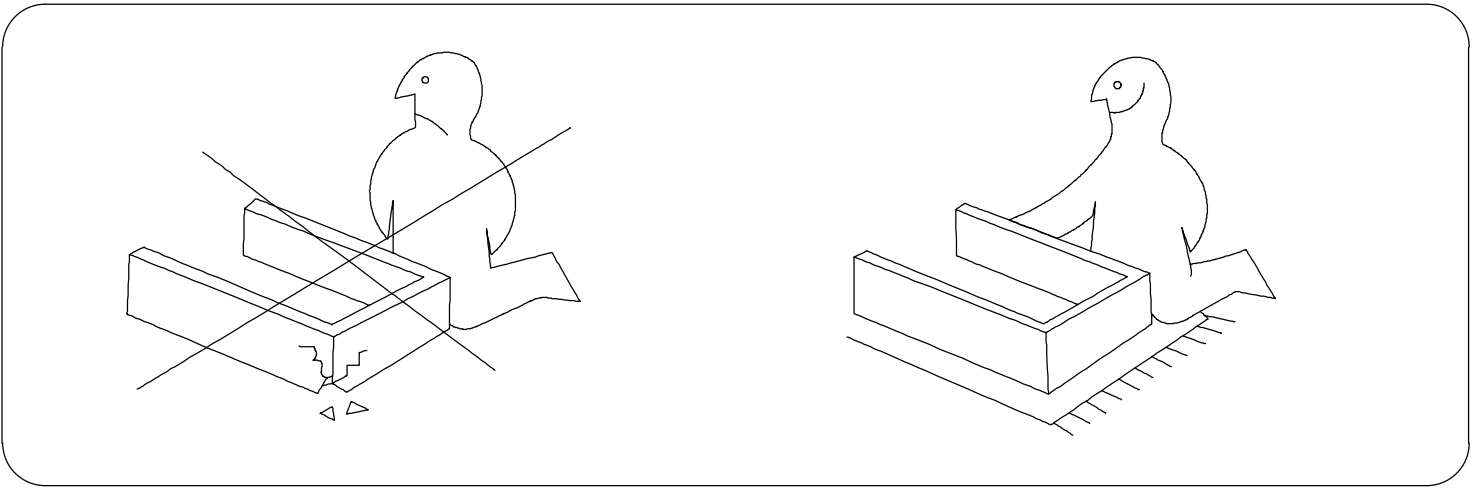

Инструкция по сборке типовая
ТВ-тумба Вест 180х50
180х40х50

Сборка согласно
заказанной комплектации:

№	Размер деталей	Количество
1	1800*400*16	1
2	1800*400*16	1
3	396*120*368	1
4	396*120*368	1
5	368*350*16	2
6	368*379*16	1