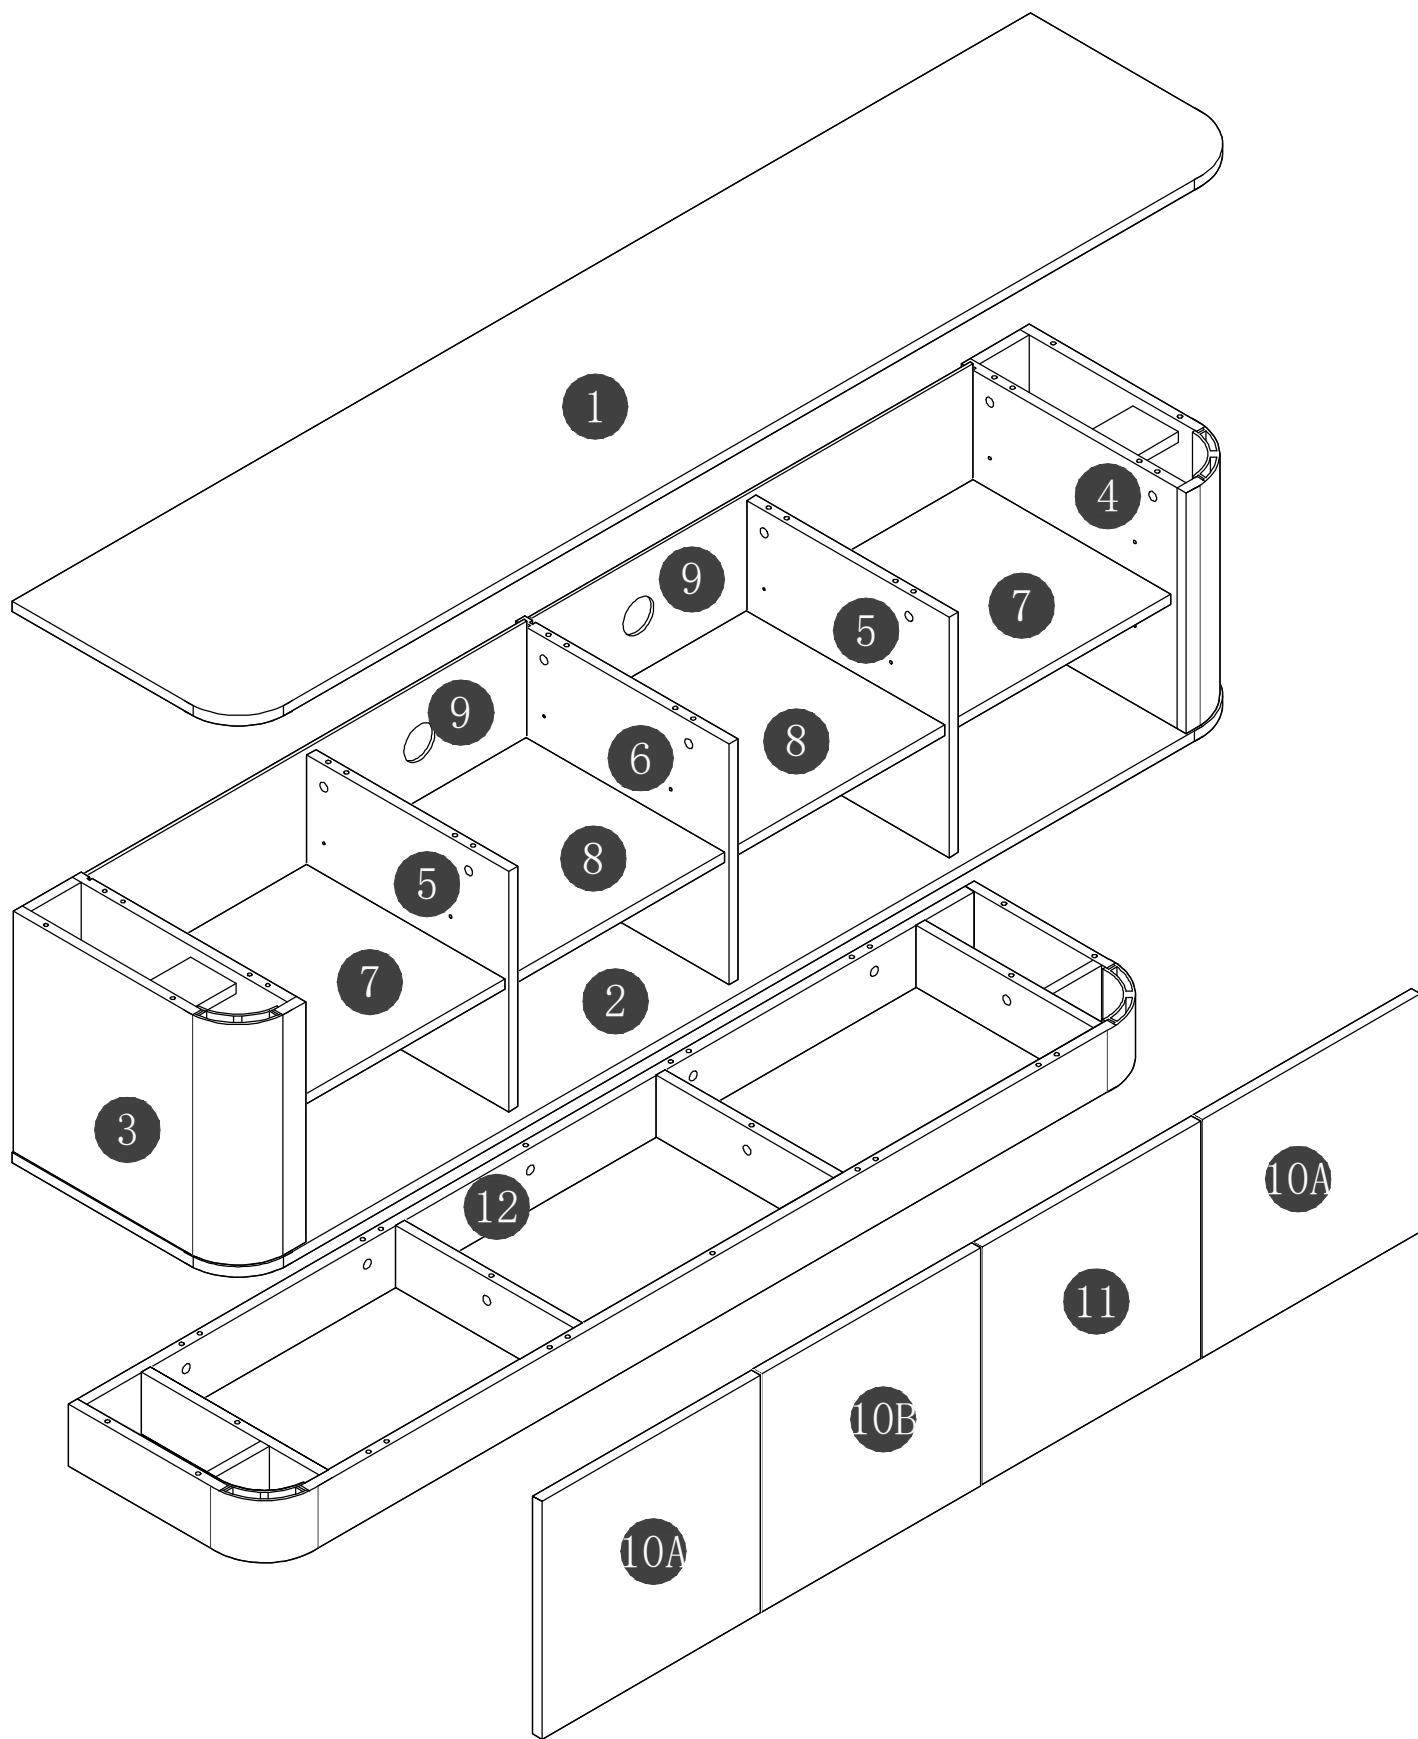

Инструкция по сборке типовая
ТВ-тумба Вест 180х50
180х40х50

Сборка согласно
заказанной комплектации:

№	Размер деталей	Количество
1	1800*400*16	1
2	1800*400*16	1
3	396*120*368	1
4	396*120*368	1
5	368*350*16	2
6	368*379*16	1

№	Размер деталей	Количество
7	380*350*16	2
8	369*350*16	2
9	781*378*5	2
10A/B	362*387*16	3
11	362*387*16	1
12	1600*348*95	1

Фурнитура

M6*40

A=24

Φ 8*30

B=40

Φ 15*12

C=24

Φ 21

D=24

E=12

F=1

Φ 7*50

Q=10

I2=4

M4

H=1

I3=4

K=4

L=16

M3.5*12

V1=8

Шаг 1

Шаг 2