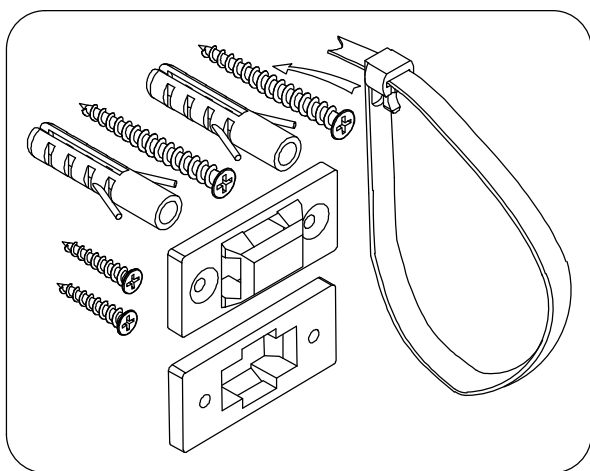

Фурнитура

M6*40

A=24

Φ 8*30

B=40

Φ 15*12

C=24

Φ 21

D=24

E=12

F=1

Φ 7*50

Q=10