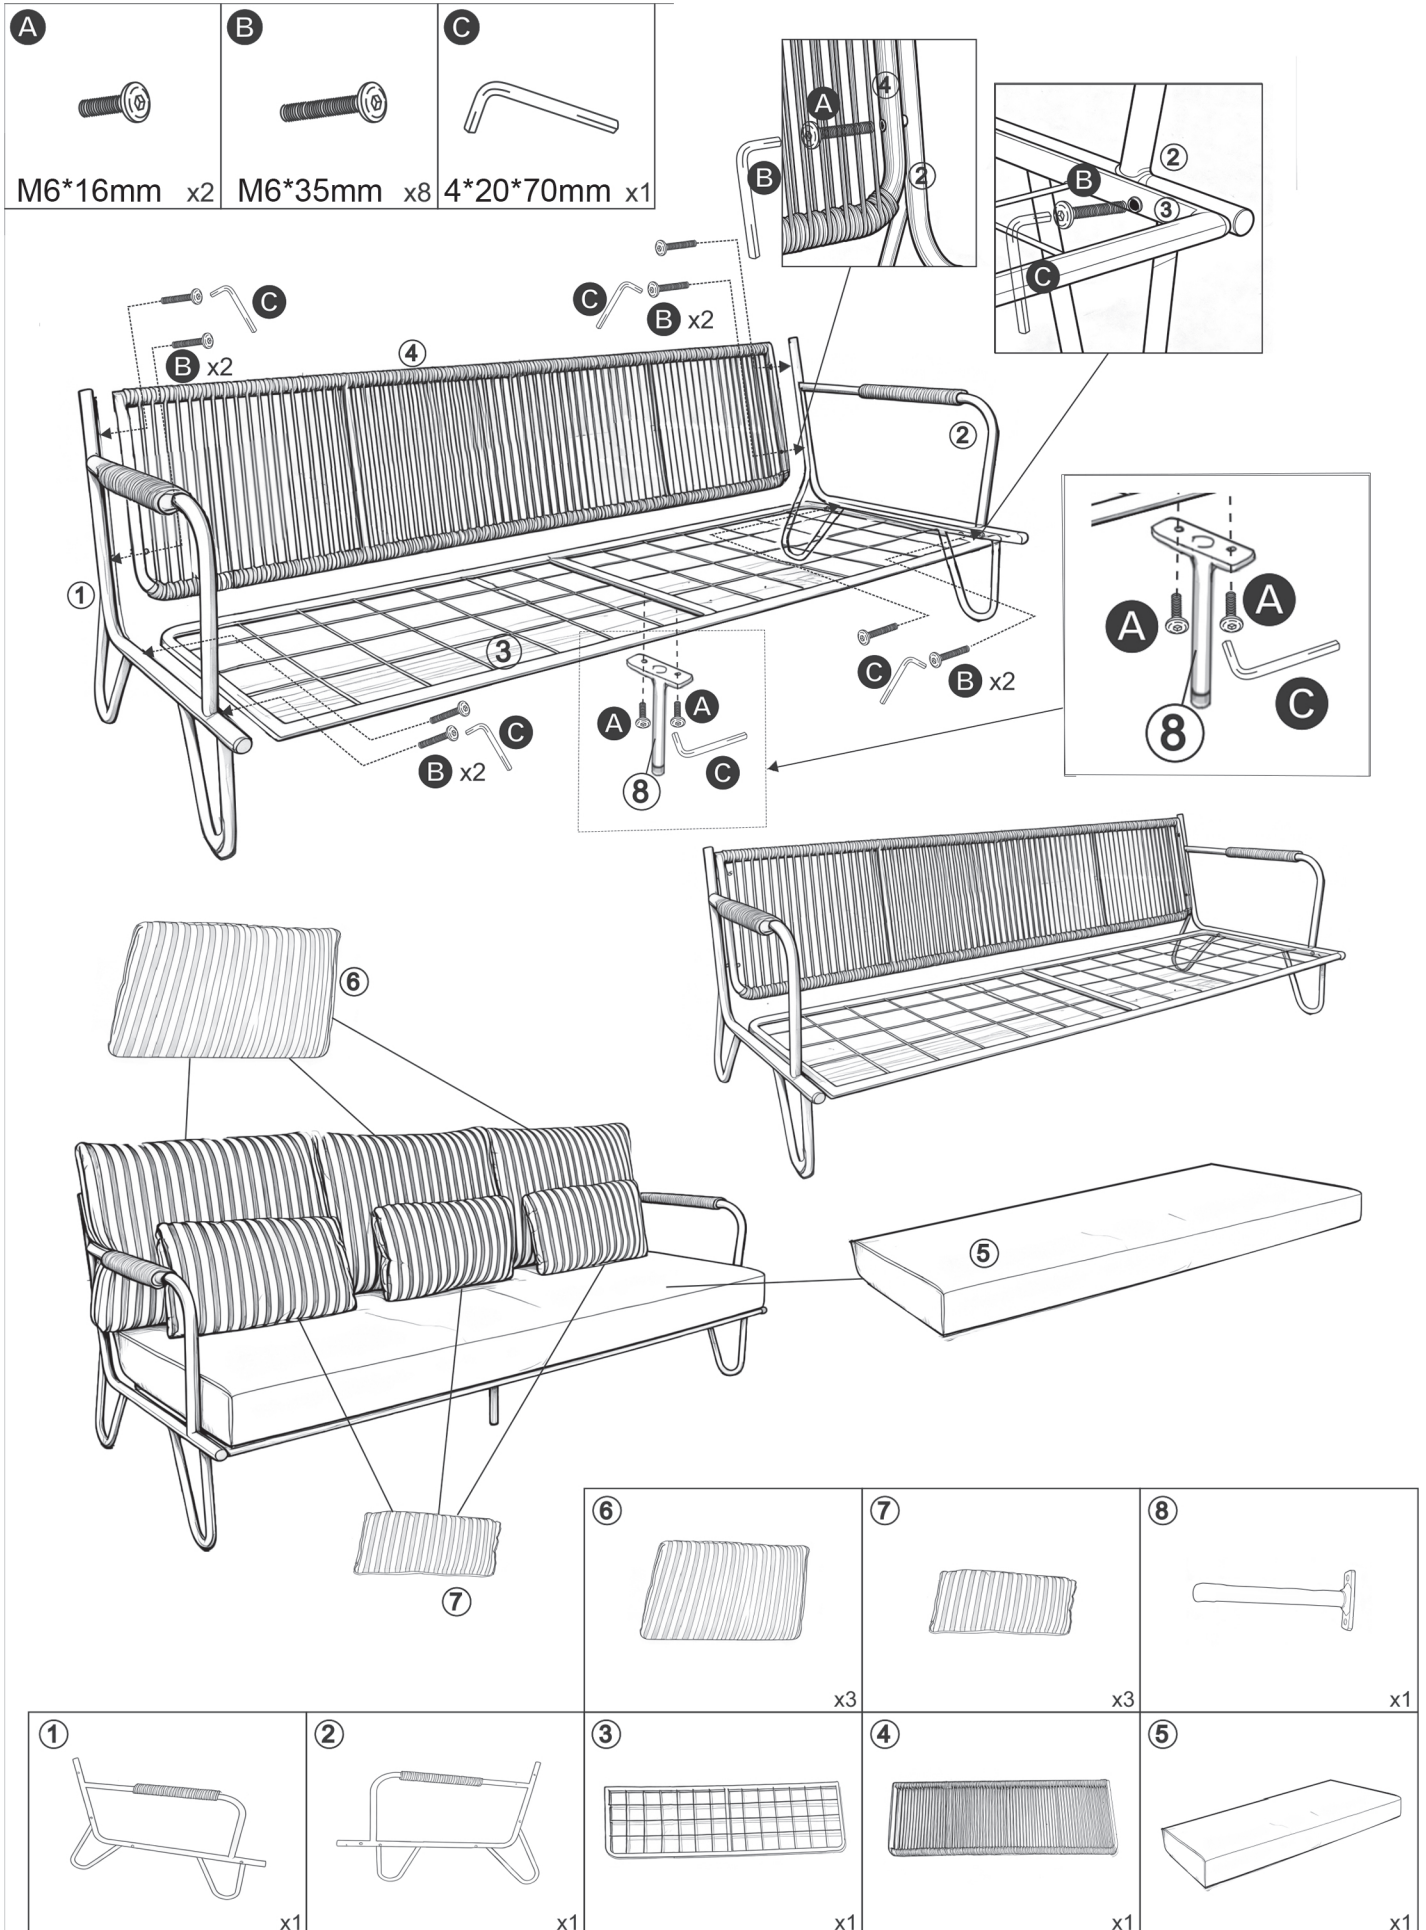

# Диван Элара-1

divan.ru

## ИНСТРУКЦИЯ ПО СБОРКЕ

МАКСИМАЛЬНАЯ НАГРУЗКА 300 КГ