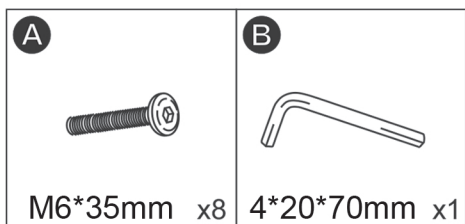

# Кресло Элара-1

## ИНСТРУКЦИЯ ПО СБОРКЕ

divan.ru

МАКСИМАЛЬНАЯ НАГРУЗКА

200 КГ