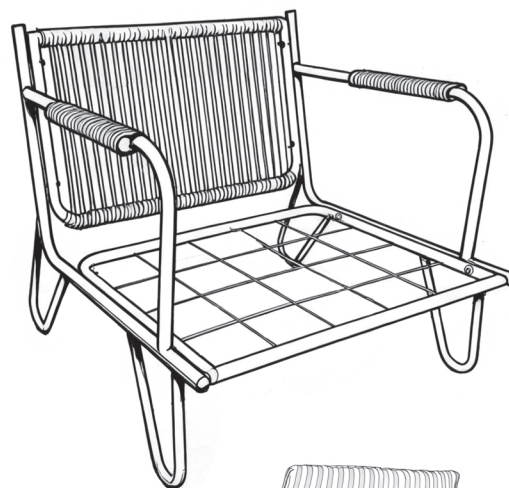

# Кресло Элара-1

## ИНСТРУКЦИЯ ПО СБОРКЕ

divan.ru

МАКСИМАЛЬНАЯ НАГРУЗКА

200 КГ