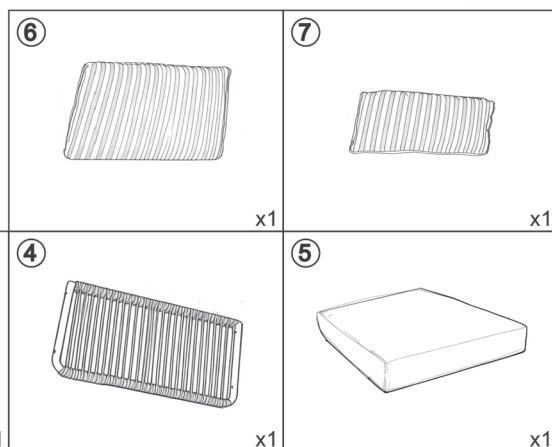

# Кресло Элара-1

## ИНСТРУКЦИЯ ПО СБОРКЕ

divan.ru

МАКСИМАЛЬНАЯ НАГРУЗКА

200 КГ