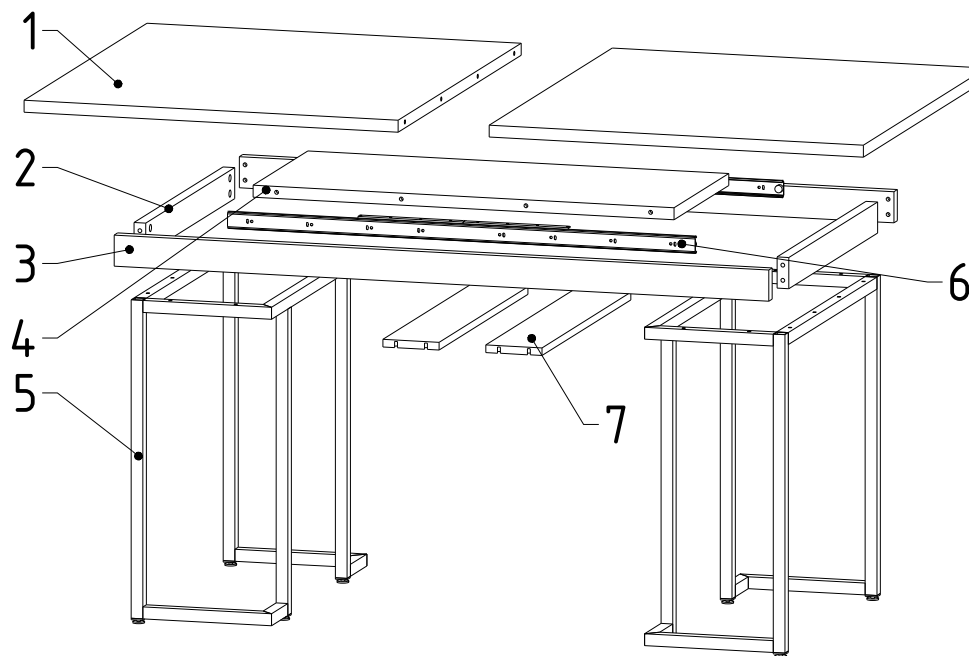

LOFT 1600x900x750 Art.4003604H

A x8 M6 7x34	B x8 25x12	C x16 M6 8x12	D x16 M7x50	E x1 M4			H x8 16x12	I x8 M6x7,8
-----------------	---------------	------------------	----------------	------------	--	--	---------------	----------------

J x32 3.5x16	K x8 Ø24
-----------------	-------------

Номер упаковки	Деталь	Размер(ДхШхВ)	Кол.
1	1	800x900x25	2
	4	900x400x25	1
2	3	1400x65x25	2
	2	650x65x25	2
	7	650x120x16	2
	6	1000мм	2
	A-K	1370x60x60	1
3	5	665x700x300	2

LOFT 1600x900x750 Арт.4003604H

3

1 - 2

J - 16

4

5 - 2

D - 16

E - 1