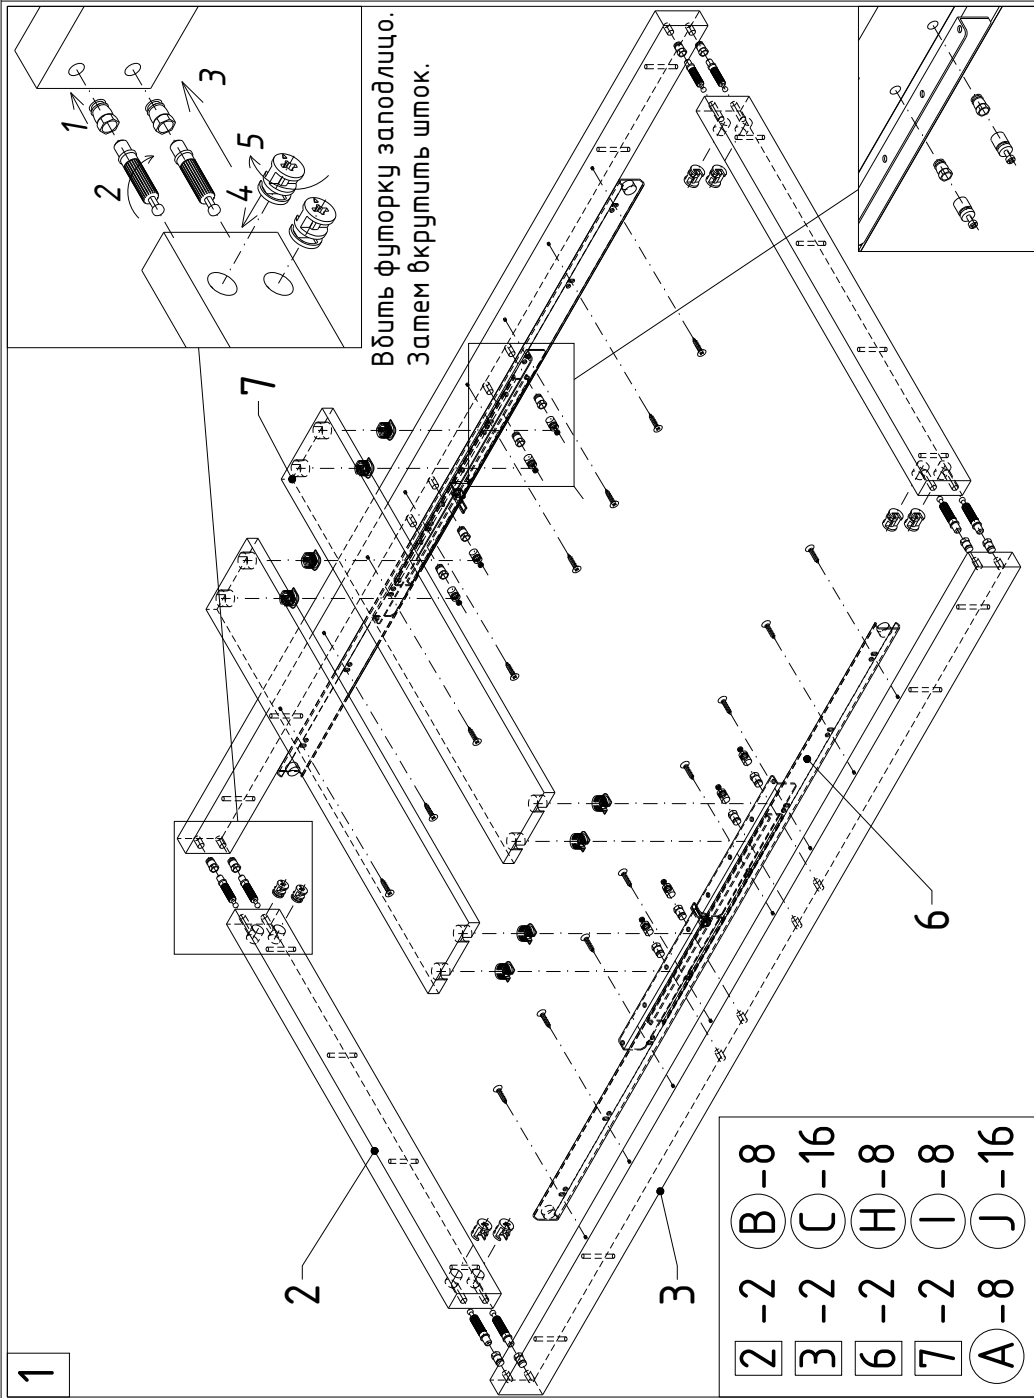

LOFT 1600x900x750 Art.4003604H

A x8 M6 7x34	B x8 25x12	C x16 M6 8x12	D x16 M7x50	E x1 M4			H x8 16x12	I x8 M6x7,8
-----------------	---------------	------------------	----------------	------------	--	--	---------------	----------------

J x32 3.5x16	K x8 Ø24
-----------------	-------------

Номер упаковки	Деталь	Размер(ДхШхВ)	Кол.
1	1	800x900x25	2
	4	900x400x25	1
2	3	1400x65x25	2
	2	650x65x25	2
	7	650x120x16	2
	6	1000мм	2
	A-K	1370x60x60	1
3	5	665x700x300	2

LOFT 1600x900x750 Арт.4003604H

3

1 - 2

J - 16

4

5 - 2

D - 16

E - 1