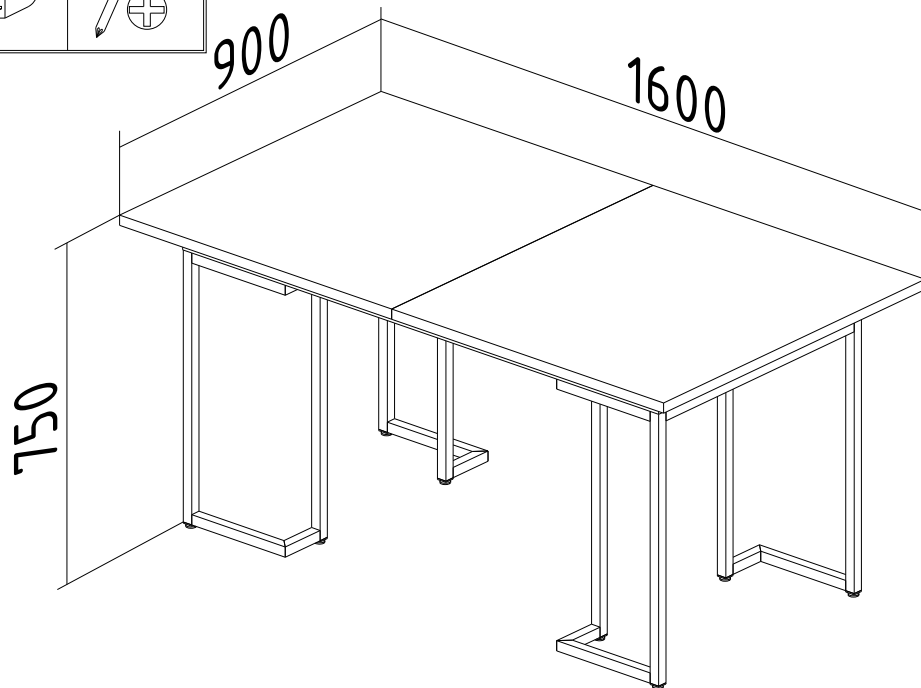

LOFT 1600x900x750 Art.4003604H

A x8 M6 7x34	B x8 25x12	C x16 M6 8x12	D x16 M7x50	E x1 M4			H x8 16x12	I x8 M6x7,8
-----------------	---------------	------------------	----------------	------------	--	--	---------------	----------------

J x32 3.5x16	K x8 Ø24
-----------------	-------------

Номер упаковки	Деталь	Размер(ДхШхВ)	Кол.
1	1	800x900x25	2
	4	900x400x25	1
2	3	1400x65x25	2
	2	650x65x25	2
	7	650x120x16	2
	6	1000мм	2
	A-K	1370x60x60	1
3	5	665x700x300	2

LOFT 1600x900x750 Арт.4003604H

3

1 - 2

J - 16

4

5 - 2

D - 16

E - 1