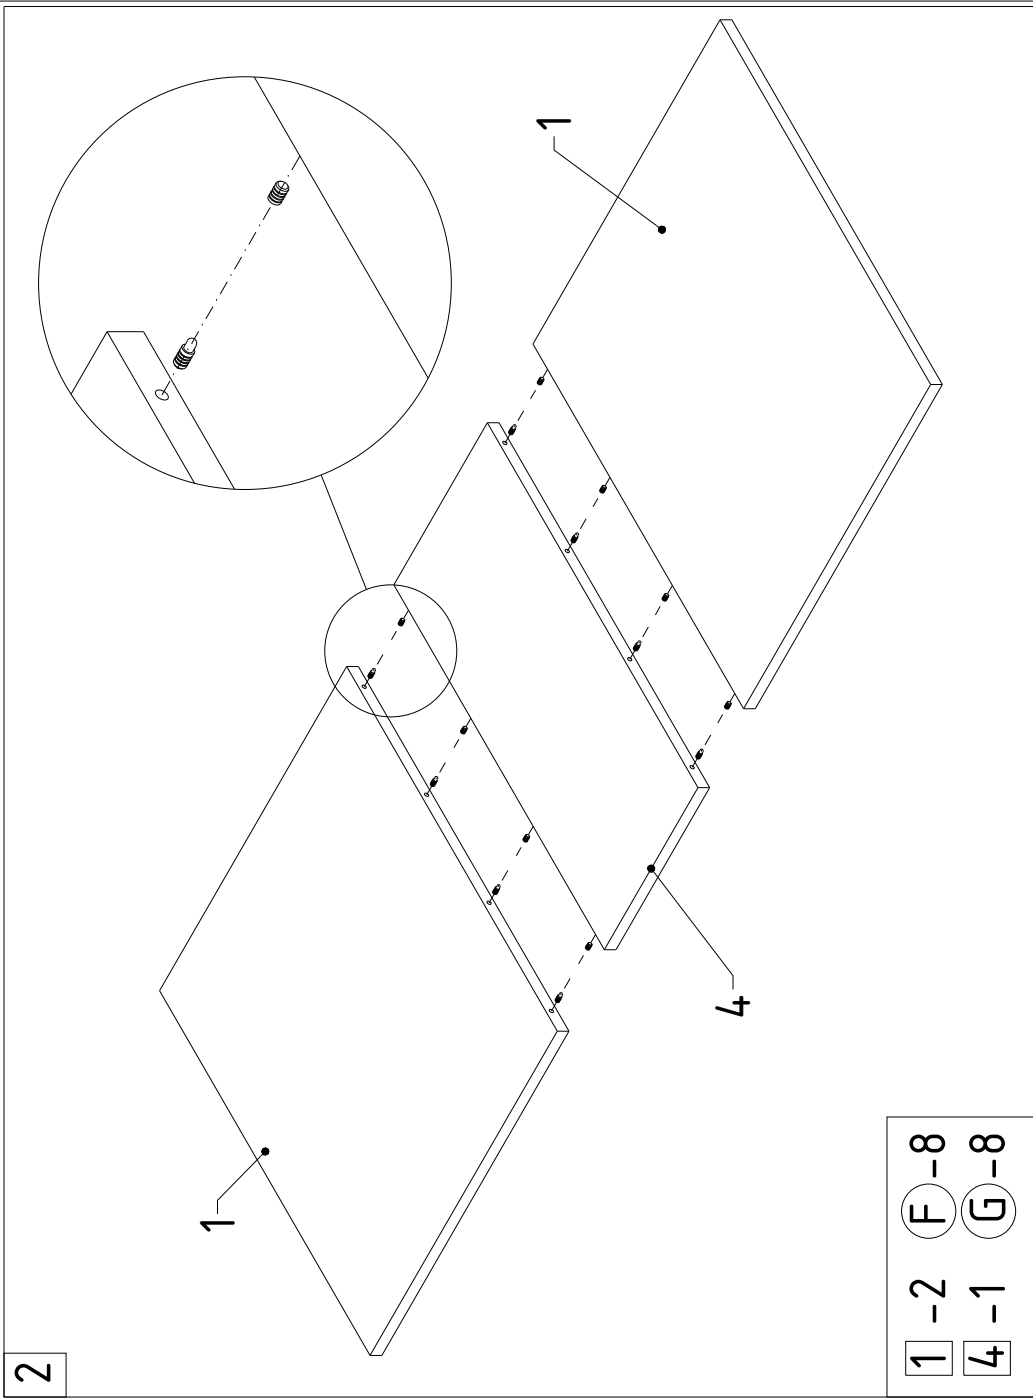

LOFT 1600x900x750 Art.4003604H

A x8 M6 7x34	B x8 25x12	C x16 M6 8x12	D x16 M7x50	E x1 M4			H x8 16x12	I x8 M6x7,8
-----------------	---------------	------------------	----------------	------------	--	--	---------------	----------------

J x32 3.5x16	K x8 Ø24
-----------------	-------------

Номер упаковки	Деталь	Размер(ДхШхВ)	Кол.
1	1	800x900x25	2
	4	900x400x25	1
2	3	1400x65x25	2
	2	650x65x25	2
	7	650x120x16	2
	6	1000мм	2
	A-K	1370x60x60	1
3	5	665x700x300	2

LOFT 1600x900x750 Арт.4003604H

3

1 - 2

J - 16

4

5 - 2

D - 16

E - 1