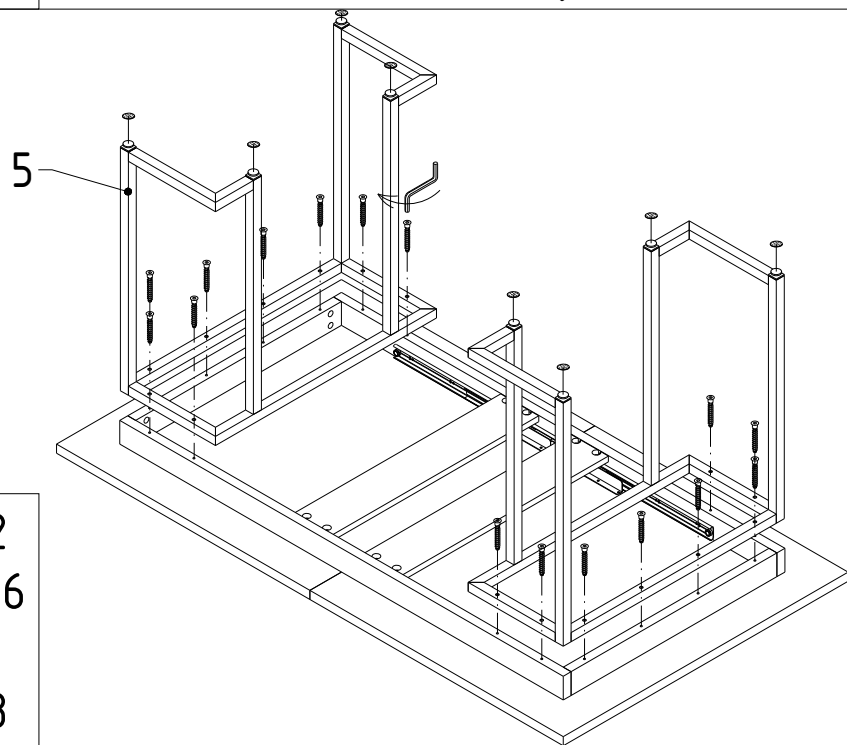

LOFT 1600x900x750 Арт.4003604H

3

1 - 2

J - 16

4

5 - 2

D - 16

E - 1